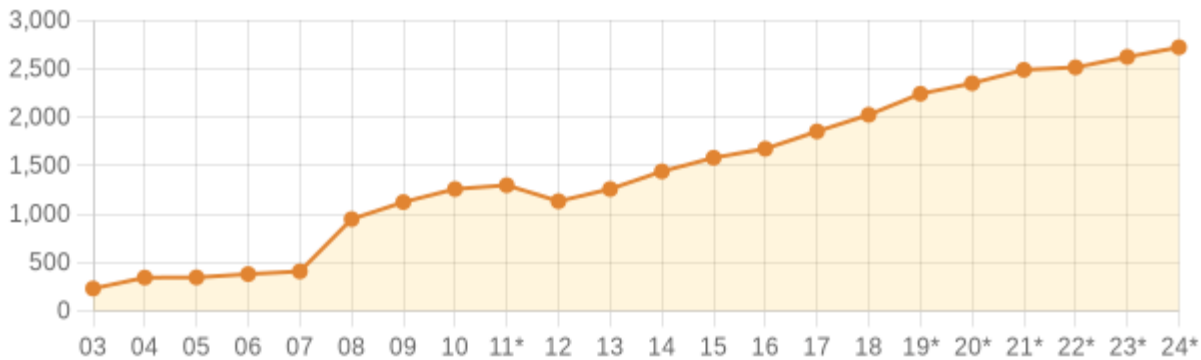

17	210	228	438	8	15	23	5,30%
18	230	198	428	25	5	30	7,00%

Cittadini stranieri Alcamo 2024

Popolazione straniera residente ad Alcamo al 1° gennaio 2024. I dati tengono conto dei risultati del Censimento permanente della popolazione. Sono considerati cittadini stranieri le persone di cittadinanza non italiana aventi dimora abituale in Italia.

Andamento della popolazione con cittadinanza straniera

COMUNE DI ALCAMO (TP) - Dati ISTAT al 1° gennaio di ogni anno - Elaborazione TUTTITALIA.IT
(*) post-censimento

Gli stranieri residenti ad Alcamo al 1° gennaio 2024 sono 2.722 e rappresentano il 6,1% della popolazione residente.