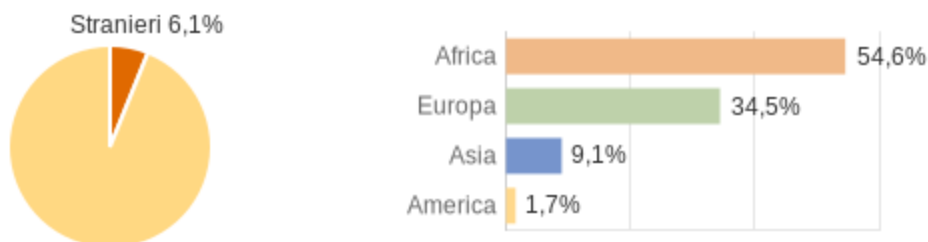

Popolazione per et  scolastica - 2024

COMUNE DI ALCAMO (TP) - Dati ISTAT 1° gennaio 2024 - Elaborazione TUTTITALIA.IT

Distribuzione della popolazione per et  scolastica 2024

Et�	Totale			di cui stranieri			
	Maschi	Femmine	Maschi+Femmine	Maschi	Femmine	M+F	%
0	182	174	356	8	11	19	5,30%
1	178	156	334	10	5	15	4,50%
2	196	160	356	20	14	34	9,60%
3	188	199	387	16	14	30	7,80%
4	166	148	314	14	13	27	8,60%
5	212	183	395	25	19	44	11,10%
6	194	187	381	24	21	45	11,80%
7	195	180	375	20	22	42	11,20%
8	192	199	391	16	17	33	8,40%
9	200	203	403	20	14	34	8,40%
10	214	168	382	23	11	34	8,90%
11	202	206	408	20	16	36	8,80%
12	186	212	398	15	13	28	7,00%
13	204	184	388	14	14	28	7,20%
14	215	215	430	14	14	28	6,50%
15	219	215	434	14	10	24	5,50%
16	238	226	464	25	19	44	9,50%

17	210	228	438	8	15	23	5,30%
18	230	198	428	25	5	30	7,00%

Cittadini stranieri Alcamo 2024

Popolazione straniera residente ad Alcamo al 1° gennaio 2024. I dati tengono conto dei risultati del Censimento permanente della popolazione. Sono considerati cittadini stranieri le persone di cittadinanza non italiana aventi dimora abituale in Italia.

Andamento della popolazione con cittadinanza straniera

COMUNE DI ALCAMO (TP) - Dati ISTAT al 1° gennaio di ogni anno - Elaborazione TUTTITALIA.IT
 (*) post-censimento

Gli stranieri residenti ad Alcamo al 1° gennaio 2024 sono 2.722 e rappresentano il 6,1% della popolazione residente.

La comunità straniera più numerosa è quella proveniente dalla Romania con il 28,1% di tutti gli stranieri presenti sul territorio, seguita dal Marocco (25,8%) e dalla Tunisia (17,2%).

Cittadini Stranieri per Cittadinanza - 2024