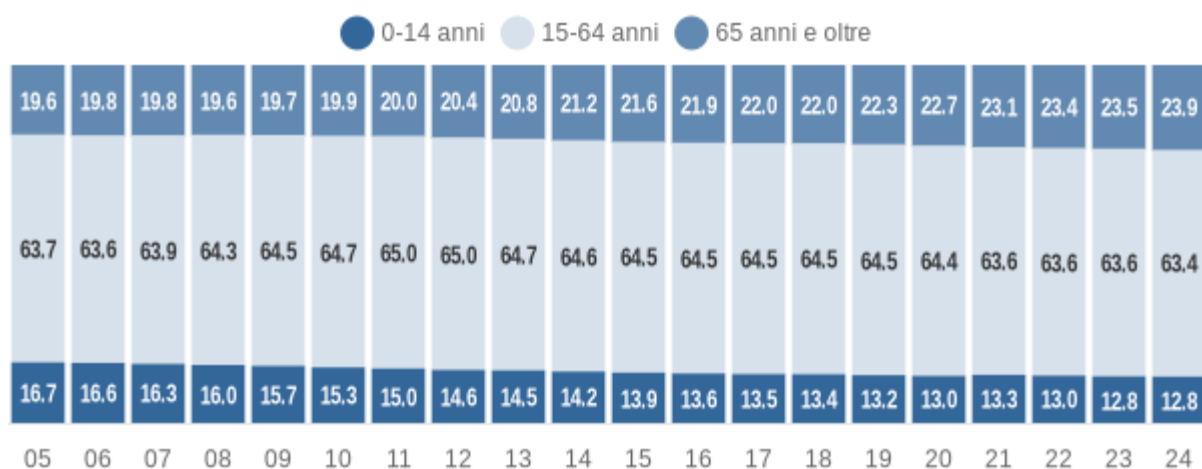

75-79	2	6	8	0,30%
80-84	1	5	6	0,20%
85-89	0	1	1	0,00%
90-94	0	0	0	0,00%
95-99	0	0	0	0,00%
100+	0	0	0	0,00%
Totale	1.659	1.063	2.722	100%

Struttura della popolazione e indicatori demografici di Alcamo negli ultimi anni. Elaborazioni su dati ISTAT
Struttura della popolazione dal 2002 al 2024

L'analisi della struttura per età di una popolazione considera tre fasce di età: giovani 0-14 anni, adulti 15-64 anni e anziani 65 anni e oltre. In base alle diverse proporzioni fra tali fasce di età, la struttura di una popolazione viene definita di tipo progressiva, stazionaria o regressiva a seconda che la popolazione giovane sia maggiore, equivalente o minore di quella anziana.

Lo studio di tali rapporti è importante per valutare alcuni impatti sul sistema sociale, ad esempio sul sistema lavorativo o su quello sanitario.

Struttura per età della popolazione (valori %) - ultimi 20 anni

COMUNE DI ALCAMO (TP) - Dati ISTAT al 1° gennaio di ogni anno - Elaborazione TUTTITALIA.IT

Anno 1° gennaio	0-14 anni	15-64 anni	65+ anni	Totale	Età media
				residenti	
2002	7.579	27.991	8.301	43.871	40,5
2003	7.537	27.882	8.464	43.883	40,8
2004	7.473	28.043	8.553	44.069	40,9
2005	7.523	28.630	8.806	44.959	41,1
2006	7.481	28.675	8.942	45.098	41,3