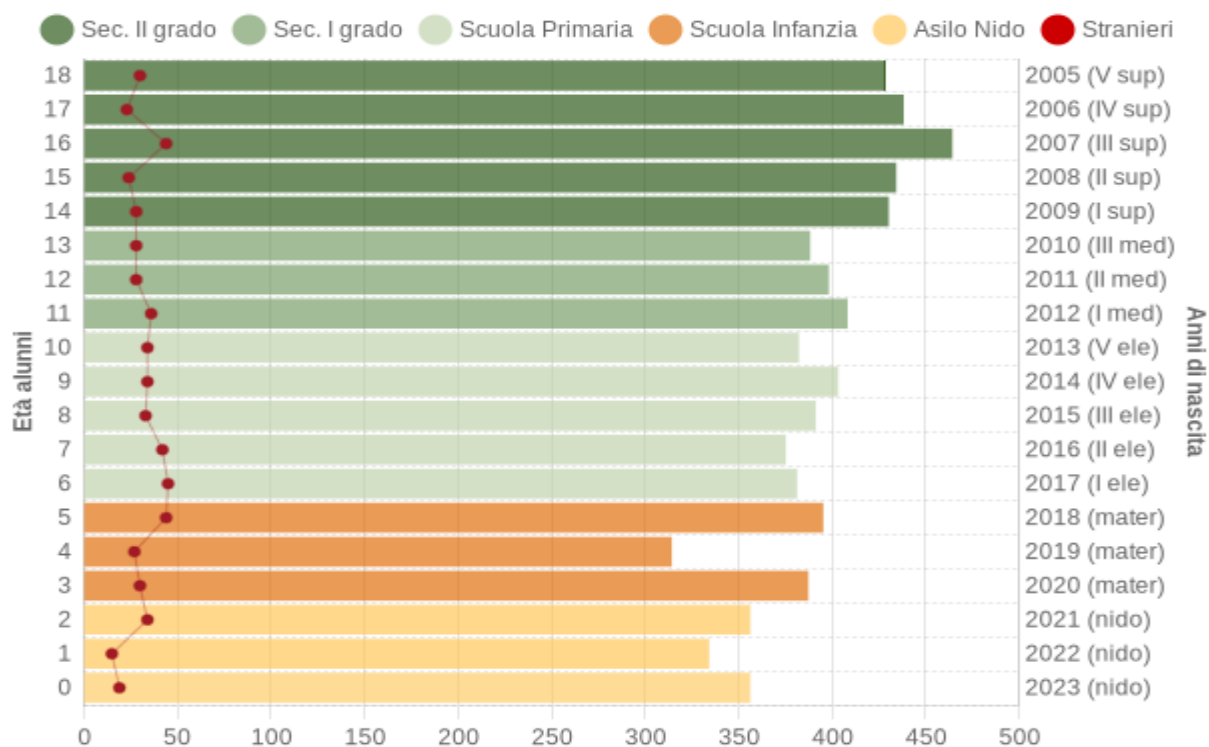

Popolazione per et  scolastica - 2024

COMUNE DI ALCAMO (TP) - Dati ISTAT 1° gennaio 2024 - Elaborazione TUTTITALIA.IT

Distribuzione della popolazione per et  scolastica 2024

Et�	Totale			di cui stranieri			
	Maschi	Femmine	Maschi+Femmine	Maschi	Femmine	M+F	%
0	182	174	356	8	11	19	5,30%
1	178	156	334	10	5	15	4,50%
2	196	160	356	20	14	34	9,60%
3	188	199	387	16	14	30	7,80%
4	166	148	314	14	13	27	8,60%
5	212	183	395	25	19	44	11,10%
6	194	187	381	24	21	45	11,80%
7	195	180	375	20	22	42	11,20%
8	192	199	391	16	17	33	8,40%
9	200	203	403	20	14	34	8,40%
10	214	168	382	23	11	34	8,90%
11	202	206	408	20	16	36	8,80%
12	186	212	398	15	13	28	7,00%
13	204	184	388	14	14	28	7,20%
14	215	215	430	14	14	28	6,50%
15	219	215	434	14	10	24	5,50%
16	238	226	464	25	19	44	9,50%