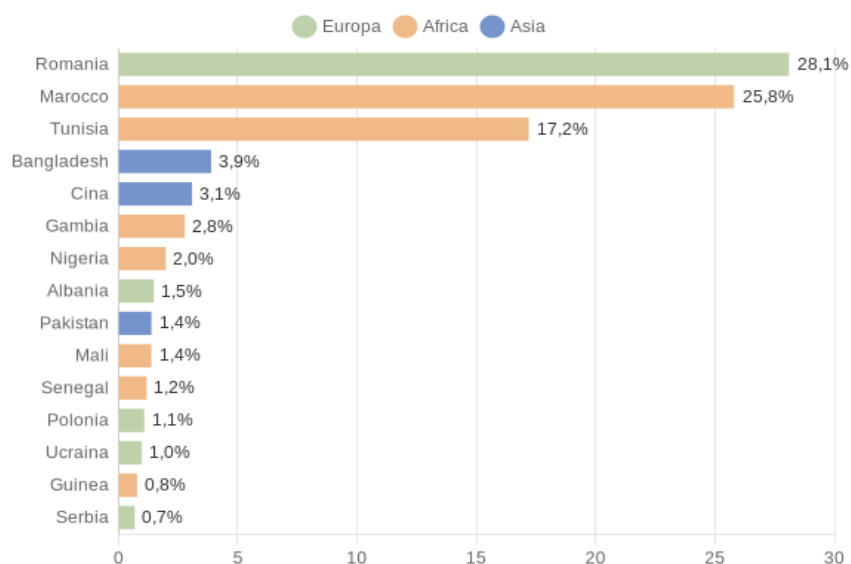

Popolazione per et  scolastica - 2024

COMUNE DI ALCAMO (TP) - Dati ISTAT 1° gennaio 2024 - Elaborazione TUTTITALIA.IT

Distribuzione della popolazione per et  scolastica 2024

Et�	Totale			di cui stranieri			
	Maschi	Femmine	Maschi+Femmine	Maschi	Femmine	M+F	%
0	182	174	356	8	11	19	5,30%
1	178	156	334	10	5	15	4,50%
2	196	160	356	20	14	34	9,60%
3	188	199	387	16	14	30	7,80%
4	166	148	314	14	13	27	8,60%
5	212	183	395	25	19	44	11,10%
6	194	187	381	24	21	45	11,80%
7	195	180	375	20	22	42	11,20%
8	192	199	391	16	17	33	8,40%
9	200	203	403	20	14	34	8,40%
10	214	168	382	23	11	34	8,90%
11	202	206	408	20	16	36	8,80%
12	186	212	398	15	13	28	7,00%
13	204	184	388	14	14	28	7,20%
14	215	215	430	14	14	28	6,50%
15	219	215	434	14	10	24	5,50%
16	238	226	464	25	19	44	9,50%

17	210	228	438	8	15	23	5,30%
18	230	198	428	25	5	30	7,00%

Cittadini stranieri Alcamo 2024

Popolazione straniera residente ad Alcamo al 1° gennaio 2024. I dati tengono conto dei risultati del Censimento permanente della popolazione. Sono considerati cittadini stranieri le persone di cittadinanza non italiana aventi dimora abituale in Italia.

Andamento della popolazione con cittadinanza straniera

COMUNE DI ALCAMO (TP) - Dati ISTAT al 1° gennaio di ogni anno - Elaborazione TUTTITALIA.IT
 (*) post-censimento

Gli stranieri residenti ad Alcamo al 1° gennaio 2024 sono 2.722 e rappresentano il 6,1% della popolazione residente.

La comunità straniera più numerosa è quella proveniente dalla Romania con il 28,1% di tutti gli stranieri presenti sul territorio, seguita dal Marocco (25,8%) e dalla Tunisia (17,2%).

Cittadini Stranieri per Cittadinanza - 2024