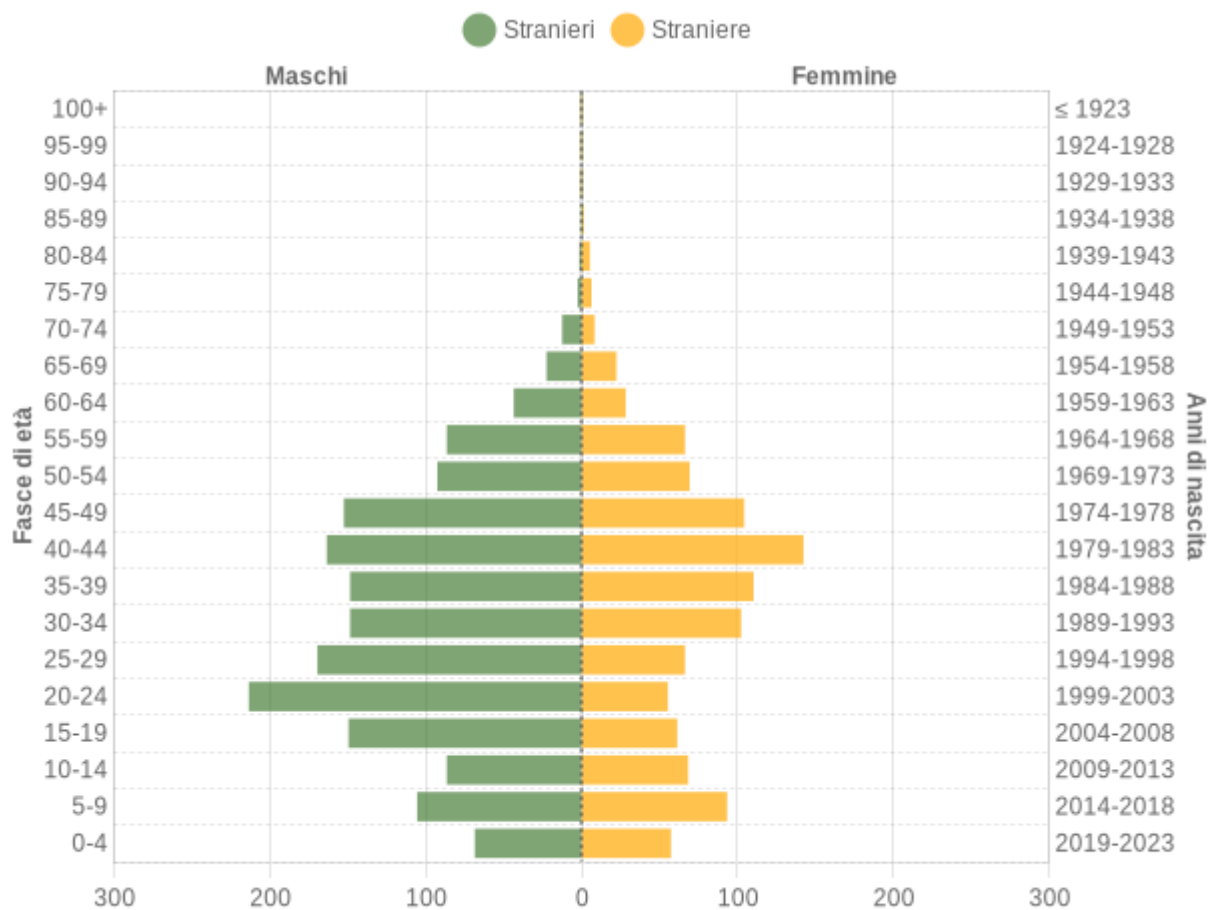

La popolazione è riportata per classi quinquennali di età sull'asse Y, mentre sull'asse X sono riportati due grafici a barre a specchio con i maschi (a sinistra) e le femmine (a destra). I diversi colori evidenziano la distribuzione della popolazione per stato civile: celibi e nubili, coniugati, vedovi e divorziati.

La comunità straniera più numerosa è quella proveniente dalla Romania con il 28,1% di tutti gli stranieri presenti sul territorio, seguita dal Marocco (25,8%) e dalla Tunisia (17,2%).

Cittadini Stranieri per Cittadinanza - 2024

COMUNE DI ALCAMO (TP) - Dati ISTAT al 1° gennaio 2024 - Elaborazione TUTTITALIA.IT

Distribuzione della popolazione straniera per età e sesso

In basso è riportata la piramide delle età con la distribuzione della popolazione straniera residente ad Alcamo per età e sesso al 1° gennaio 2024 su dati ISTAT.