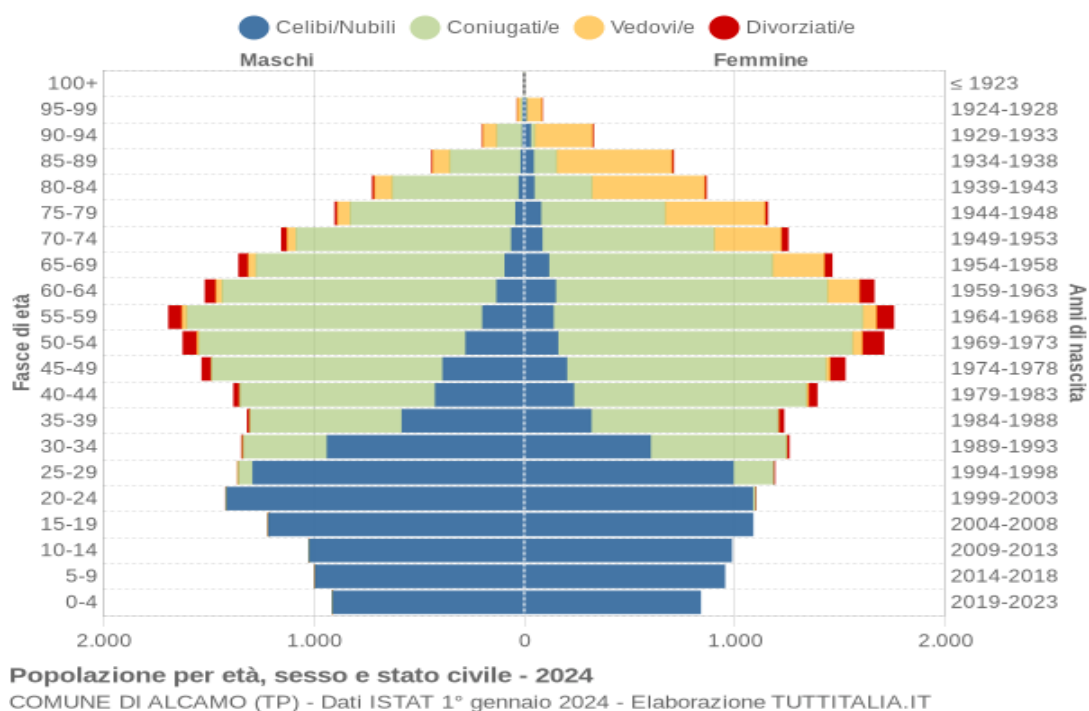

In generale, la forma di questo tipo di grafico dipende dall'andamento demografico di una popolazione, con variazioni visibili in periodi di forte crescita demografica o di cali delle nascite per guerre o altri eventi.

In Italia ha avuto la forma simile ad una piramide fino agli anni '60, cioè fino agli anni del boom demografico.

Gli individui in unione civile, quelli non più uniti civilmente per scioglimento dell'unione e quelli non più uniti civilmente per decesso del partner sono stati sommati rispettivamente agli stati civili 'coniugati/e', 'divorziati/e' e 'vedovi/e'.

Distribuzione della popolazione 2024 – Alcamo

Età	Maschi	Femmine	Celibi/nubili	Coniugati/e	Vedovi/e	Divorziati/e	Totale
0-4	910	837	1.747	0	0	0	1.747
	52,10%	47,90%					3,90%
05-set	993	952	1.945	0	0	0	1.945
	51,10%	48,90%					4,40%
ott-14	1.021	985	2.006	0	0	0	2.006
	50,90%	49,10%					4,50%
15-19	1.215	1.086	2.301	0	0	0	2.301
	52,80%	47,20%					5,20%
20-24	1.419	1.101	2.498	19	0	3	2.520
	56,30%	43,70%					5,60%